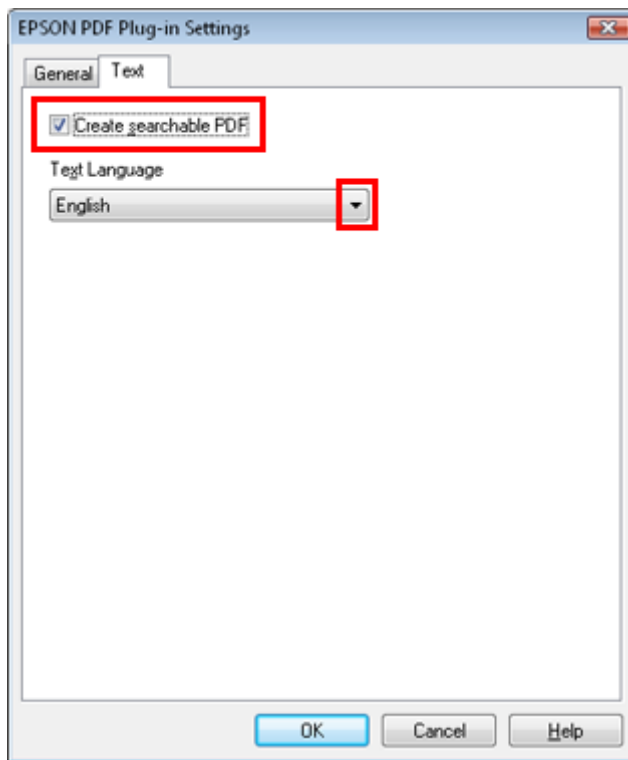

epson stylus sx125 user guide

Download epson stylus sx125 user guide

EPSON STYLUS® SX100/TX100 Series
User's Guide • Guide d'utilisation • Benutzerhandbuch •
 — para leer without a computer — pour lire without a computer — für die Verwendung ohne Computer —
Gebruikershandleiding • Guida utente • Manual de usuario •
 — voor gebruik zonder computer — per l'uso senza computer — para el uso sin ordenador —
Guia do Utilizador
 — para utilização sem um computador —